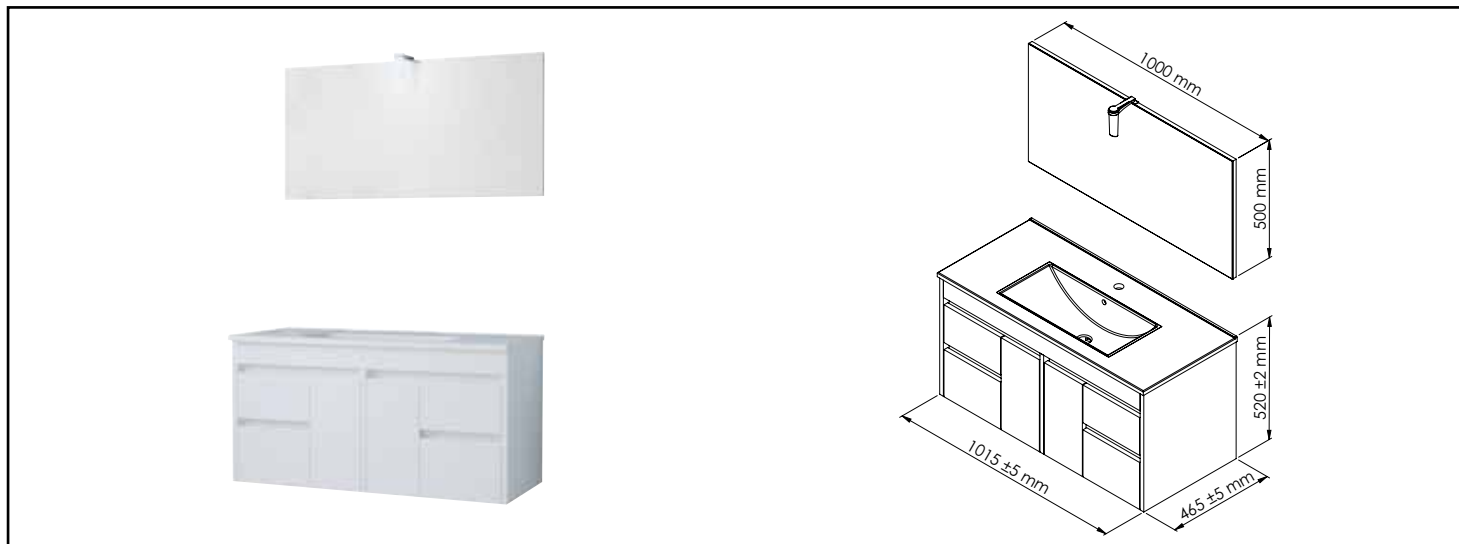

Référence : **401511513**

MEUBLE SUSP. LUMPUR 2 AVEC MIROIR SUSP ET SPOT LED - LARG. 100CM - LAQUÉ BLANC

CARACTÉRISTIQUES

Meuble à suspendre finition laquée blanc, avec simple vasque intégrée avec trop plein
 Dimensions : Largeur : 101,5cm x Profondeur : 46,5cm x Hauteur : 52cm
 Corps de meuble avec vide sanitaire (8cm) et siphon gain de place
 Plan céramique blanc extra-plat, épaisseur : 18mm
 Dimension de la cuve : 520x255x120mm
 Structure du caisson en panneaux de particules mélaminé, épaisseur : 16mm
 2 tiroirs en panneaux de particules avec poignée prise de main et fermeture amortie Hettich
 4 portes en panneaux de particules avec poignée prise de main et fermeture amortie
 1 miroir simple suspendu avec spot LED classe 2 IP44
 Accessoires en options : pieds (hauteur : 40cm, recoupable)
 Livré pré-monté, sans robinetterie, sans visserie de fixation murale
 Fabrication européenne
 Norme FSC
 Ecotaxe en sus

PRESCRIPTION DE POSE

Ce meuble est convertible en version sol grâce à un jeu de pieds (disponible en option) d'une hauteur de 40cm et recoupables pour répondre à toutes les configurations d'aménagement.
 • Livré pré-monté et vidage gain de place fourni (sans robinetterie, sans visserie de fixation murale)
 • De conception française et de fabrication européenne